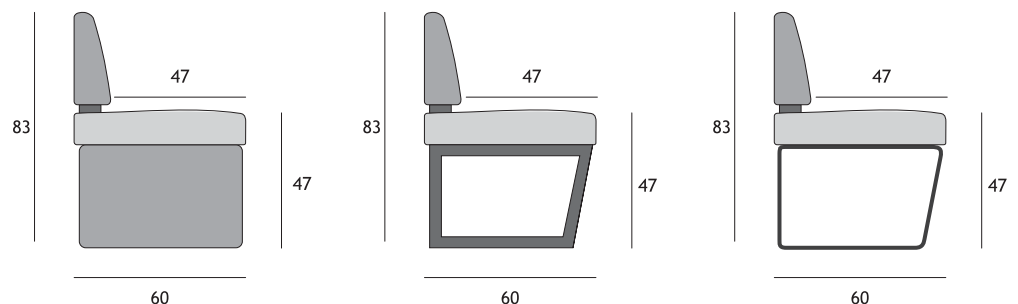

BORA

Sedežni elementi

Seating elements
Elementi za sjedenje
Sitzelemente

L = 80 cm	SE/80
L = 100 cm	SE/100
L = 120 cm	SE/120
L = 140 cm	SE/140
L = 160 cm	SE/160
L = 180 cm	SE/180
L = 200 cm	SE/200
L = ?	

Sedežni elementi - krajší naslon

Seating elements with shorter rest
Elementi za sjedenje - kraći naslon
Sitzelemente mit kürzere Lehne

L = 100 cm	SEK/100
L = 120 cm	SEK/120
L = 140 cm	SEK/140
L = 160 cm	SEK/160
L = 180 cm	SEK/180
L = 200 cm	SEK/200
L = ?	

Sedežni elementi - krajší naslon L in D

Seating elements with shorter rest L and R
Elementi za sjedenje - kraći naslon L in D
Sitzelemente mit kürzere Lehne L und R

SEL/100	L = 100 cm	SED/100
SEL/120	L = 120 cm	SED/120
SEL/140	L = 140 cm	SED/140
SEL/160	L = 160 cm	SED/160
SEL/180	L = 180 cm	SED/180
SEL/200	L = 200 cm	SED/200
L = ?		

Kotni element

Corner unit
Kutni element
Eckelement

KEL/100	L = 100 cm	KED/100
KEL/120	L = 120 cm	KED/120
KEL/140	L = 140 cm	KED/140
KEL/160	L = 160 cm	KED/160
KEL/180	L = 180 cm	KED/180
KEL/200	L = 200 cm	KED/200
L = ?		

Tapecirane noge

Upholstery legs
Obučena noge
Polsterung Beine

Lesene noge

Wooden legs
Drvene noge
Holz Beine

Kovinske noge - črne

Metal legs - black
Metalne noge - crno
Metall Beine - schwarz

? **Željena dimenzija**
Your dimension
Željena dimenzija
Gewünschte Abmessung

Iz elementov lahko sestavimo različne postavitve
We can provide various installations from the elements.
Elementi se mogu složiti na različite načine.
Aus den Elementen können Sie verschiedene Kombinationen zusammenstellen.

Elemente lahko dimenzijsko prilagodimo
The dimensions of the furniture elements can be altered.
Elementi se mogu prilagoditi raznim dimenzijama.
Die Elemente können in den Maßen angepasst werden.

Mikrokanine
Microfabric
Microvlakna
Mikrofaser

Valovite vzmeti
Corrugated springs
Valovite opruge
Wellenfedern

Tkanine
Fabric
Tkanina
Stoff

Usnje
Leather
Koža
Leder