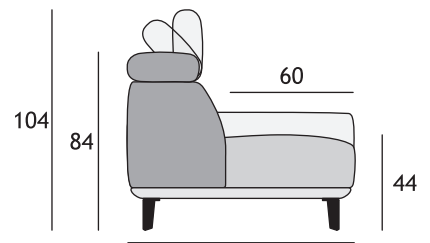

CABANA

Sedežni elementi

Seating elements
Elementi za sjedenje
Sitzelemente

Enosed / 1-seater Jednosjed / 1-sitzer	
L = 65 cm	11/0
L = 75 cm	12/0
L = 85 cm	13/0
L = 95 cm	14/0
Dvosjed / 2-seater Dvosjed / 2-sitzer	
L = 130 cm	21/0
L = 150 cm	22/0
L = 170 cm	23/0
L = 190 cm	24/0

L = ?

Kotni ležalniki

Corner recliners
Kutni ležajevi
Eckliegen

KL1/6	D = 160 cm , L = 110 cm	KL1/7
KL2/6	D = 160 cm , L = 120 cm	KL2/7
KL3/6	D = 180 cm , L = 110 cm	KL3/7
KL4/6	D = 180 cm , L = 120 cm	KL4/7
KL5/6	D = 200 cm , L = 110 cm	KL5/7
KL6/6	D = 200 cm , L = 120 cm	KL6/7
KL7/6	D = 220 cm , L = 110 cm	KL7/7
KL8/6	D = 220 cm , L = 120 cm	KL8/7
D = ? , L = ?		

Tabure

Tabouret
Tabure
Taburet

D = 65 cm , L = 85 cm	T65
D = 85 cm , L = 85 cm	T85
D = ? , L = ?	

? Željena dimenzija
Your dimension
Željena dimenzija
Gewünschte Abmessung

Kotni element

Corner unit
Kutni element
Eckelement

L = 108 cm | 5/5

Vzglavnik

Headrest
Naslon za glavu
Kopfstütze

Razširitev sedišča

Seat extension
Proširenje sjedala
Sitzverlängerung

133

108

Iz elementov lahko sestavimo različne postavitve