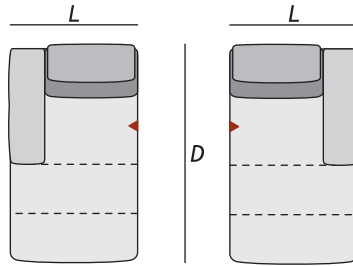

CABANA

Sedežni elementi

Seating elements
Elementi za sjedenje
Sitzelemente

Enosed / 1-seater Jednosjed / 1-sitzer	
L = 65 cm	11/0
L = 75 cm	12/0
L = 85 cm	13/0
L = 95 cm	14/0
Dvosjed / 2-seater Dvosjed / 2-sitzer	
L = 130 cm	21/0
L = 150 cm	22/0
L = 170 cm	23/0
L = 190 cm	24/0

L = ?

Kotni ležalniki

Corner recliners
Kutni ležajevi
Eckliegen

KL1/6	D = 160 cm , L = 110 cm	KL1/7
KL2/6	D = 160 cm , L = 120 cm	KL2/7
KL3/6	D = 180 cm , L = 110 cm	KL3/7
KL4/6	D = 180 cm , L = 120 cm	KL4/7
KL5/6	D = 200 cm , L = 110 cm	KL5/7
KL6/6	D = 200 cm , L = 120 cm	KL6/7
KL7/6	D = 220 cm , L = 110 cm	KL7/7
KL8/6	D = 220 cm , L = 120 cm	KL8/7
D = ? , L = ?		

Ležalniki

Recliners
Ležajevi
Liegen

D = 160 cm , L = 65 cm	L11/0
D = 160 cm , L = 75 cm	L12/0
D = 160 cm , L = 85 cm	L13/0
D = 160 cm , L = 95 cm	L14/0
D = 180 cm , L = 65 cm	L21/0
D = 180 cm , L = 75 cm	L22/0
D = 180 cm , L = 85 cm	L23/0
D = 180 cm , L = 95 cm	L24/0
D = 200 cm , L = 65 cm	L31/0
D = 200 cm , L = 75 cm	L32/0
D = 200 cm , L = 85 cm	L33/0
D = 200 cm , L = 95 cm	L34/0
D = 220 cm , L = 65 cm	L41/0
D = 220 cm , L = 75 cm	L42/0
D = 220 cm , L = 85 cm	L43/0
D = 220 cm , L = 95 cm	L44/0
D = ? , L = ?	

Tabure

Tabouret
Tabure
Taburet

D = 65 cm , L = 85 cm	T65
D = 85 cm , L = 85 cm	T85
D = ? , L = ?	

? Željena dimenzija
Your dimension
Željena dimenzija
Gewünschte Abmessung

Kotni element

Corner unit
Kutni element
Eckelement