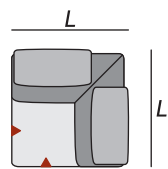

L = ?

Kotni ležalniki

Corner recliners
Kutni ležajevi
Eckliegen

KL1/6	D = 160 cm , L = 110 cm	KL1/7
KL2/6	D = 160 cm , L = 120 cm	KL2/7
KL3/6	D = 180 cm , L = 110 cm	KL3/7
KL4/6	D = 180 cm , L = 120 cm	KL4/7
KL5/6	D = 200 cm , L = 110 cm	KL5/7
KL6/6	D = 200 cm , L = 120 cm	KL6/7
KL7/6	D = 220 cm , L = 110 cm	KL7/7
KL8/6	D = 220 cm , L = 120 cm	KL8/7
D = ? , L = ?		

Odpri zaključek

Open end
Otvoreni krajni element
Offenen Ende

01/4	L = 55 cm	01/5
02/4	L = 65 cm	02/5
03/4	L = 75 cm	03/5
04/4	L = 85 cm	04/5
L = ?		

Naslon za roko

Armrest
Naslon za roku
Armlehne

0/6m	L = 23 cm	0/7m
0/6	L = 33 cm	0/7
D = ? , L = ?		

Tabure

Tabouret
Tabure
Taburet

D = 65 cm , L = 85 cm	T65
D = 85 cm , L = 85 cm	T85
D = ? , L = ?	

? Željena dimenzija
Your dimension
Željena dimenzija
Gewünschte Abmessung

Kotni element

Corner unit
Kutni element
Eckelement

L = 108 cm | 5/5

Vzglavnik

Headrest
Naslon za glavu
Kopfstütze

Razširitev sedišča

Seat extension
Proširenje sjedala
Sitzverlängerung

133

108

Iz elementov lahko sestavimo različne postavitve