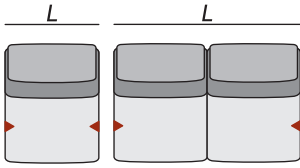

CABANA

Sedežni elementi

Seating elements
Elementi za sjedenje
Sitzelemente

Enosed / 1-seater Jednosjed / 1-sitzer	
L = 65 cm	11/0
L = 75 cm	12/0
L = 85 cm	13/0
L = 95 cm	14/0
Dvosjed / 2-seater Dvosjed / 2-sitzer	
L = 130 cm	21/0
L = 150 cm	22/0
L = 170 cm	23/0
L = 190 cm	24/0

L = ?

Kotni ležalniki

Corner recliners
Kutni ležajevi
Eckliegen

KL1/6	D = 160 cm , L = 110 cm	KL1/7
KL2/6	D = 160 cm , L = 120 cm	KL2/7
KL3/6	D = 180 cm , L = 110 cm	KL3/7
KL4/6	D = 180 cm , L = 120 cm	KL4/7
KL5/6	D = 200 cm , L = 110 cm	KL5/7
KL6/6	D = 200 cm , L = 120 cm	KL6/7
KL7/6	D = 220 cm , L = 110 cm	KL7/7
KL8/6	D = 220 cm , L = 120 cm	KL8/7
D = ? , L = ?		

Ležalniki

Recliners
Ležajevi
Liegen

D = 160 cm , L = 65 cm	L11/0
D = 160 cm , L = 75 cm	L12/0
D = 160 cm , L = 85 cm	L13/0
D = 160 cm , L = 95 cm	L14/0
D = 180 cm , L = 65 cm	L21/0
D = 180 cm , L = 75 cm	L22/0
D = 180 cm , L = 85 cm	L23/0
D = 180 cm , L = 95 cm	L24/0
D = 200 cm , L = 65 cm	L31/0
D = 200 cm , L = 75 cm	L32/0
D = 200 cm , L = 85 cm	L33/0
D = 200 cm , L = 95 cm	L34/0
D = 220 cm , L = 65 cm	L41/0
D = 220 cm , L = 75 cm	L42/0
D = 220 cm , L = 85 cm	L43/0
D = 220 cm , L = 95 cm	L44/0
D = ? , L = ?	

Tabure

Tabouret
Tabure
Taburet

D = 65 cm , L = 85 cm	T65
D = 85 cm , L = 85 cm	T85
D = ? , L = ?	

? Željena dimenzija
Your dimension
Željena dimenzija
Gewünschte Abmessung

Kotni element

Corner unit
Kutni element
Eckelement