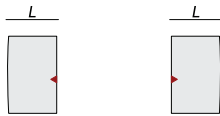

## Ležalniki

Recliners  
Ležajevi  
Liegen

D = 165 cm, L = 65 cm	L11/0
D = 165 cm, L = 75 cm	L12/0
D = 165 cm, L = 85 cm	L13/0
D = 185 cm, L = 75 cm	L32/0
D = 185 cm, L = 85 cm	L33/0
D = 205 cm, L = 75 cm	L52/0
D = 205 cm, L = 85 cm	L53/0
D = ?, L = ?	

## Tabure

Tabouret  
Tabure  
Taburett

D = 65 cm, L = 65 cm	T65
D = 85 cm, L = 85 cm	T85
D = ?, L = ?	

## Odprt zaključek

Open end  
Otvoreni krajni element  
Offene Ende

01/4	L = 45 cm	01/5
02/4	L = 55 cm	02/5
03/4	L = 65 cm	03/5
	L = ?	