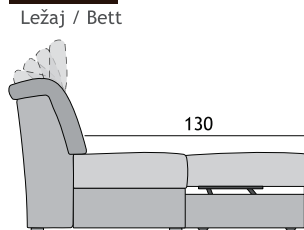

Ležišče

Bed part of sofa
Ležaj / Bett

? **Željena dimenzija**
Your dimension
Željena dimenzija
Gewünschte Abmessung