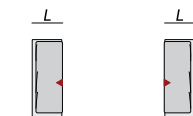

## Kotni ležalniki

Corner recliners  
Kutni ležajevi  
Eckliegen

KL1/6	D = 175 cm, L = 102 cm	KL1/7
	D = ?, L = ?	

## Kotni element

Corner unit  
Kutni element  
Eckelement

L = 102 cm	5/5
------------	-----

## Pregiben naslon za roko

Adjustable armrest  
Prilagodljiv naslon za roko  
Verstellbare Armlehne

0/6p	L = 40 cm	0/7p
	L = ?	