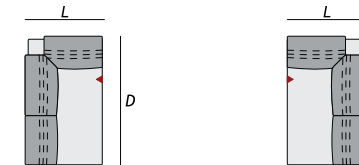

Kotni ležalniki

Corner recliners
Kutni ležajevi
Eckliegen

KL1/6	D = 175 cm, L = 102 cm	KL1/7
	D = ?, L = ?	

Kotni element

Corner unit
Kutni element
Eckelement

L = 102 cm	5/5

Pregiben naslon za roko

Adjustable armrest
Prilagodljiv naslon za roko
Verstellbare Armlehne

0/6p	L = 40 cm	0/7p
	L = ?