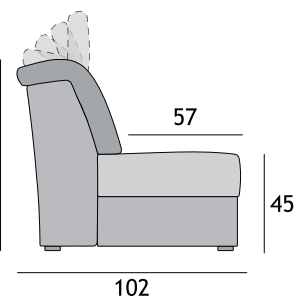

Iz elementov lahko sestavimo različne postavitve

We can provide various installations from the elements.
Elementi se mogu složiti na različite načine.

Aus den Elementen können Sie verschiedene Kombinationen zusammenstellen.

Elemente lahko dimenzijsko prilagodimo

The dimensions of the furniture elements can be altered.
Elementi se mogu prilagoditi raznim dimenzijama.

Die Elemente können in den Maßen angepasst werden.

Valovite vzmeti
Corrugated springs
Valovite opruge
Wellenfedern

Elastični trakovi
Elastic strips
Elastične trake
Elastikbänder

Tkanine
Fabric
Tkanina
Stoff

Usnje
Leather
Koža
Leder

Mikrotkanine
Microfabric
Microvlakna
Mikrofaser