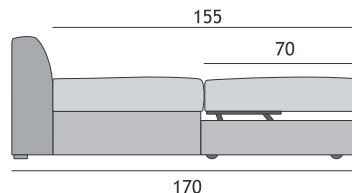

Ležišče

Bed part of sofa
Ležaj
Bett

Iz elementov lahko sestavimo različne postavitve
We can provide various installations from the elements.
Elementi se mogu složiti na različite načine.
Aus den Elementen können Sie verschiedene Kombinationen zusammenstellen.

Elemente lahko dimenzijsko prilagodimo
The dimensions of the furniture elements can be altered.
Elementi se mogu prilagoditi raznim dimenzijama.
Die Elemente können in den Maßen angepasst werden.

Mikrotkanine
Microfabric
Microvlakna
Mikrofaser

Latoflex letvice
Latoflex slats
Latoflex letvice
Latoflex-Latten

Tkanine
Fabric
Tkanina
Stoff

Usnje
Leather
Koža
Leder