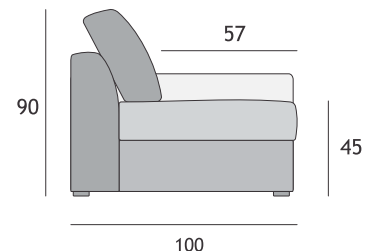

Ležišče

Bed part of sofa
Ležaj
Bett

Iz elementov lahko sestavimo različne postavitve
We can provide various installations from the elements.
Elementi se mogu složiti na različite načine.
Aus den Elementen können Sie verschiedene Kombinationen zusammenstellen.

Elemente lahko dimenzijsko prilagodimo
The dimensions of the furniture elements can be altered.
Elementi se mogu prilagoditi raznim dimenzijama.
Die Elemente können in den Maßen angepasst werden.

Mikrotkanine
Microfabric
Microvlakna
Mikrofaser

Latoflex letvice
Latoflex slats
Latoflex letvice
Latoflex-Latten

Tkanine
Fabric
Tkanina
Stoff

Usnje
Leather
Koža
Leder