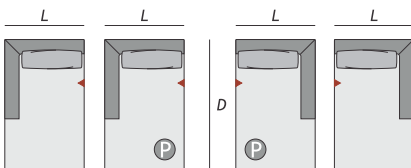

## Odprt zaključek

Open end  
Otvoreni krajni element  
Offenen Ende

01/4	L = 65 cm	01/5
02/4	L = 75 cm	02/5
L = ?		

## Kotni ležalniki

Corner recliners  
Kutni ležajevi  
Eckliegen

KL2/6	D = 175 cm, L = 98 cm	KL2/7
KL3/6	D = 195 cm, L = 98 cm	KL3/7
KL4/6	D = 215 cm, L = 98 cm	KL4/7
Predal / Drawer / Ladica / Schublade		
KL2P/6	D = 175 cm, L = 98 cm	KL2P/7
KL3P/6	D = 195 cm, L = 98 cm	KL3P/7
KL4P/6	D = 215 cm, L = 98 cm	KL4P/7
D = ?, L = ?		