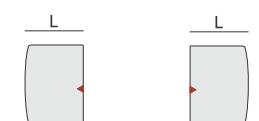

## Tabure

Tabouret  
Tabure  
Taburett

D = 85 cm, L = 65 cm	T85
D = ?, L = ?	

## Naslon za roko

Armrest  
Naslon za roku  
Armlehne

0/6	L = 20 cm	0/7
L = ?		

## Kotni element

Corner unit  
Kutni element  
Eckelement

D = 100 cm, L = 100 cm	5/5
------------------------	-----

## Odprt zaključek

Open end  
Otvoreni krajni element  
Offenen Ende

01/4	L = 65 cm	01/5
02/4	L = 75 cm	02/5
L = ?		