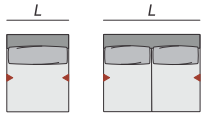

## Sedežni elementi

Seating elements  
Elementi za sjedenje  
Sitzelemente

Enosed / 1-seater Jednosjed / 1-sitzer	
L = 65 cm	11/0
L = 75 cm	12/0
L = 85 cm	13/0
L = 95 cm	14/0
L = 105 cm	15/0
Dvosjed / 2-seater Dvosjed / 2-sitzer	
L = 130 cm	21/0
L = 150 cm	22/0
L = 170 cm	23/0
L = 190 cm	24/0
L = ?	

## Elementi s predalom

Elements with drawer  
Elementi s ladicom  
Elemente mit Schublade

Enosed / 1-seater Jednosjed / 1-sitzer	
L = 85 cm	13P/0
L = 95 cm	14P/0
L = 105 cm	15P/0
Dvosjed / 2-seater Dvosjed / 2-sitzer	
L = 130 cm	21P/0
L = 150 cm	22P/0
L = 170 cm	23P/0
L = 190 cm	24P/0
L = ?	

## Elementi z ležiščem

Elements with bed  
Elementi s ležajem  
Elemente mit Liegefläche

L = 130 cm	21L/0
L = 150 cm	22L/0
L = 170 cm	23L/0
L = 190 cm	24L/0
L = ?	

## Ležalniki

Recliners  
Ležajevi  
Liegen

D = 175 cm, L = 75 cm	L12/0
D = 175 cm, L = 85 cm	L13/0
D = 175 cm, L = 95 cm	L14/0
Predal / Drawer / Ladica / Schublade	
D = 175 cm, L = 75 cm	L12P/0
D = 175 cm, L = 85 cm	L13P/0
D = 175 cm, L = 95 cm	L14P/0
D = ?, L = ?	