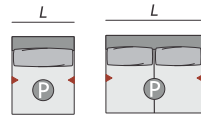

## Sedežni elementi

Seating elements  
Elementi za sjedenje  
Sitzelemente

Enosed / 1-seater Jednosjed / 1-sitzer	
L = 65 cm	11/0
L = 75 cm	12/0
L = 85 cm	13/0
L = 95 cm	14/0
L = 105 cm	15/0
Dvosjed / 2-seater Dvosjed / 2-sitzer	
L = 130 cm	21/0
L = 150 cm	22/0
L = 170 cm	23/0
L = 190 cm	24/0
L = ?	

## Elementi s predalom

Elements with drawer  
Elementi s ladicom  
Elemente mit Schublade

Enosed / 1-seater Jednosjed / 1-sitzer	
L = 85 cm	13P/0
L = 95 cm	14P/0
L = 105 cm	15P/0
Dvosjed / 2-seater Dvosjed / 2-sitzer	
L = 130 cm	21P/0
L = 150 cm	22P/0
L = 170 cm	23P/0
L = 190 cm	24P/0
L = ?	

## Elementi z ležiščem

Elements with bed  
Elementi s ležajem  
Elemente mit Liegefläche

L = 130 cm	21L/0
L = 150 cm	22L/0
L = 170 cm	23L/0
L = 190 cm	24L/0
L = ?	