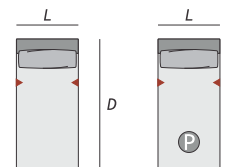

## Elementi s predalom

Elements with drawer  
Elementi s ladicom  
Elemente mit Schublade

Enosed / 1-seater Jednosjed / 1-sitzer	
L = 85 cm	13P/0
L = 95 cm	14P/0
L = 105 cm	15P/0
Dvosjed / 2-seater Dvosjed / 2-sitzer	
L = 130 cm	21P/0
L = 150 cm	22P/0
L = 170 cm	23P/0
L = 190 cm	24P/0
L = ?	

## Elementi z ležiščem

Elements with bed  
Elementi s ležajem  
Elemente mit Liegefläche

L = 130 cm	21L/0
L = 150 cm	22L/0
L = 170 cm	23L/0
L = 190 cm	24L/0
L = ?	

## Ležalniki

Recliners  
Ležajevi  
Liegen

D = 175 cm, L = 75 cm	L12/0
D = 175 cm, L = 85 cm	L13/0
D = 175 cm, L = 95 cm	L14/0
Predal / Drawer / Ladica / Schublade	
D = 175 cm, L = 75 cm	L12P/0
D = 175 cm, L = 85 cm	L13P/0
D = 175 cm, L = 95 cm	L14P/0
D = ?, L = ?	

**?** **Željena dimenzija**  
Your dimension  
Željena dimenzija  
Gewünschte Abmessung