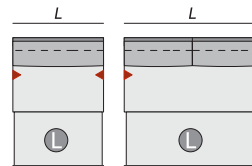

Vzglavnik / Headrest

Naslon za glavu / Kopfstütze

Elementi s predalom

Elements with drawer
Elementi s ladicom
Elemente mit Schublade

Enosed / 1-seater Jednosjed / 1-sitzer	
L = 110 cm	2P/0
Dvosjed / 2-seater Dvosjed / 2-sitzer	
L = 145 cm	3P/0
L = 165 cm	4P/0
L = 195 cm	5P/0
L = ?	

Kotni element / Corner unit

Kutni element / Eckelement

D = 90 cm, L = 90 cm	5/5
----------------------	-----

Ležalniki / Lounger

Ležaljka / Liege

52P/4	D = 200 cm, L = 90 cm	52P/5
31P/4	D = 165 cm, L = 90 cm	31P/5
D = ?, L = ?		

Tabure / Tabouret

Tabure / Taburet

D = 60 cm, L = 60 cm	T60
D = ?, L = ?	

Elementi z ležiščem

Elements with bed
Elementi s ležajem
Elemente mit Liegefläche

Enosed / 1-seater Jednosjed / 1-sitzer	
L = 110 cm	2L/0
Dvosjed / 2-seater Dvosjed / 2-sitzer	
L = 145 cm	3L/0
L = 165 cm	4L/0
L = 195 cm	5L/0
L = ?	

Ležalniki Rica

Corner recliners Rica
Kutni ležajevi Rica
Eckliegen Rica

L1P/6	D = 175 cm, L = 68 cm	L1P/7
D = ?, L = ?		
L1P/0	D = 175 cm, L = 65 cm	
D = ?, L = ?		

Naslon za roko / Armrest

Naslon za roko / Armlehne