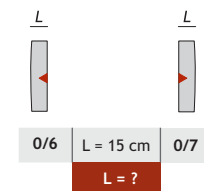

Vzglavnik / Headrest

Naslon za glavu / Kopfstütze

Elementi s predalom

Elements with drawer
Elementi s ladicom
Elemente mit Schublade

Enosed / 1-seater Jednosjed / 1-sitzer	
L = 110 cm	2P/0
Dvosjed / 2-seater Dvosjed / 2-sitzer	
L = 145 cm	3P/0
L = 165 cm	4P/0
L = 195 cm	5P/0
L = ?	

Kotni element / Corner unit

Kutni element / Eckelement

D = 90 cm, L = 90 cm	5/5
----------------------	-----

Ležalniki / Lounger

Ležaljka / Liege

52P/4	D = 200 cm, L = 90 cm	52P/5
31P/4	D = 165 cm, L = 90 cm	31P/5
D = ?, L = ?		

Tabure / Tabouret

Tabure / Taburet

D = 60 cm, L = 60 cm	T60
D = ?, L = ?	

Elementi z ležiščem

Elements with bed
Elementi s ležajem
Elemente mit Liegefläche

Enosed / 1-seater Jednosjed / 1-sitzer	
L = 110 cm	2L/0
Dvosjed / 2-seater Dvosjed / 2-sitzer	
L = 145 cm	3L/0
L = 165 cm	4L/0
L = 195 cm	5L/0
L = ?	

Ležalniki Rica

Corner recliners Rica
Kutni ležajevi Rica
Eckliegen Rica

L1P/6	D = 175 cm, L = 68 cm	L1P/7
D = ?, L = ?		
L1P/0	D = 175 cm, L = 65 cm	
D = ?, L = ?		

Naslon za roko / Armrest

Naslon za roko / Armlehne