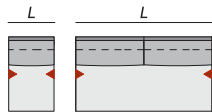

NAPOLI

Sedežni elementi

Seating elements
Elementi za sjedenje
Sitzelemente

Enosed / 1-seater Jednosjed / 1-sitzer	
L = 55 cm	1/0
L = 110 cm	2/0
Dvosjed / 2-seater Dvosjed / 2-sitzer	
L = 145 cm	3/0
L = 165 cm	4/0
L = 195 cm	5/0
L = ?	

Odpri zaključek

Open end
Otvoreni krajni element
Offenen Ende

0/4	L = 55 cm	0/5
01/4	L = 65 cm	01/5
02/4	L = 75 cm	02/5
L = ?		

Ležalniki / Lounger

Ležaljka / Liege

51P/4	D = 200 cm, L = 90 cm	51P/5
D = ?, L = ?		

Vzglavnik / Headrest

Naslon za glavu / Kopfstütze

Elementi s predalom

Elements with drawer
Elementi s ladicom
Elemente mit Schublade

Enosed / 1-seater Jednosjed / 1-sitzer	
L = 110 cm	2P/0
Dvosjed / 2-seater Dvosjed / 2-sitzer	
L = 145 cm	3P/0
L = 165 cm	4P/0
L = 195 cm	5P/0
L = ?	

Kotni element / Corner unit

Kutni element / Eckelement

D = 90 cm, L = 90 cm	5/5
----------------------	-----

Ležalniki / Lounger

Ležaljka / Liege

52P/4	D = 200 cm, L = 90 cm	52P/5
31P/4	D = 165 cm, L = 90 cm	31P/5
D = ?, L = ?		