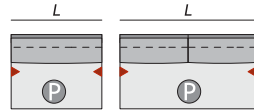

NAPOLI

Sedežni elementi

Seating elements
Elementi za sjedenje
Sitzelemente

Enosed / 1-seater Jednosjed / 1-sitzer	
L = 55 cm	1/0
L = 110 cm	2/0
Dvosjed / 2-seater Dvosjed / 2-sitzer	
L = 145 cm	3/0
L = 165 cm	4/0
L = 195 cm	5/0
L = ?	

Odpri zaključek

Open end
Otvoreni krajni element
Offenen Ende

0/4	L = 55 cm	0/5
01/4	L = 65 cm	01/5
02/4	L = 75 cm	02/5
L = ?		

Ležalniki / Lounger

Ležaljka / Liege

51P/4	D = 200 cm, L = 90 cm	51P/5
D = ?, L = ?		

Vzglavnik / Headrest

Naslon za glavu / Kopfstütze

Elementi s predalom

Elements with drawer
Elementi s ladicom
Elemente mit Schublade

Enosed / 1-seater Jednosjed / 1-sitzer	
L = 110 cm	2P/0
Dvosjed / 2-seater Dvosjed / 2-sitzer	
L = 145 cm	3P/0
L = 165 cm	4P/0
L = 195 cm	5P/0
L = ?	

Kotni element / Corner unit

Kutni element / Eckelement

D = 90 cm, L = 90 cm	5/5
----------------------	-----

Ležalniki / Lounger

Ležaljka / Liege

52P/4	D = 200 cm, L = 90 cm	52P/5
31P/4	D = 165 cm, L = 90 cm	31P/5
D = ?, L = ?		