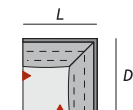

Odpri zaključek

Open end
Otvoreni krajni element
Offenen Ende

0/4	L = 55 cm	0/5
01/4	L = 65 cm	01/5
02/4	L = 75 cm	02/5
L = ?		

Ležalniki / Lounger

Ležaljka / Liege

51P/4	D = 200 cm, L = 90 cm	51P/5
D = ?, L = ?		

Vzglavnik / Headrest

Naslon za glavu / Kopfstütze

Elementi s predalom

Elements with drawer
Elementi s ladicom
Elemente mit Schublade

Enosed / 1-seater Jednosjed / 1-sitzer	
L = 110 cm	2P/0
Dvosjed / 2-seater Dvosjed / 2-sitzer	
L = 145 cm	3P/0
L = 165 cm	4P/0
L = 195 cm	5P/0
L = ?	

Kotni element / Corner unit

Kutni element / Eckelement

D = 90 cm, L = 90 cm	5/5
----------------------	-----

Ležalniki / Lounger

Ležaljka / Liege

52P/4	D = 200 cm, L = 90 cm	52P/5
31P/4	D = 165 cm, L = 90 cm	31P/5
D = ?, L = ?		

Tabure / Tabouret

Tabure / Taburet

D = 60 cm, L = 60 cm	T60
D = ?, L = ?	

Elementi z ležiščem

Elements with bed
Elementi s ležajem
Elemente mit Liegefläche

Enosed / 1-seater Jednosjed / 1-sitzer	
L = 110 cm	2L/0
Dvosjed / 2-seater Dvosjed / 2-sitzer	
L = 145 cm	3L/0
L = 165 cm	4L/0
L = 195 cm	5L/0
L = ?	