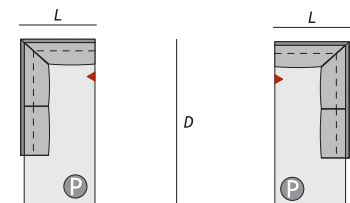

Odpri zaključek

Open end
Otvoreni krajni element
Offenen Ende

0/4	L = 55 cm	0/5
01/4	L = 65 cm	01/5
02/4	L = 75 cm	02/5
L = ?		

Ležalniki / Lounger

Ležaljka / Liege

51P/4	D = 200 cm, L = 90 cm	51P/5
D = ?, L = ?		

Vzglavnik / Headrest

Naslon za glavu / Kopfstütze

Elementi s predalom

Elements with drawer
Elementi s ladicom
Elemente mit Schublade

Enosed / 1-seater Jednosjed / 1-sitzer	
L = 110 cm	2P/0
Dvosjed / 2-seater Dvosjed / 2-sitzer	
L = 145 cm	3P/0
L = 165 cm	4P/0
L = 195 cm	5P/0
L = ?	

Kotni element / Corner unit

Kutni element / Eckelement

D = 90 cm, L = 90 cm	5/5
----------------------	-----

Ležalniki / Lounger

Ležaljka / Liege

52P/4	D = 200 cm, L = 90 cm	52P/5
31P/4	D = 165 cm, L = 90 cm	31P/5
D = ?, L = ?		

Tabure / Tabouret

Tabure / Taburet

D = 60 cm, L = 60 cm	T60
D = ?, L = ?	

Elementi z ležiščem

Elements with bed
Elementi s ležajem
Elemente mit Liegefläche

Enosed / 1-seater Jednosjed / 1-sitzer	
L = 110 cm	2L/0
Dvosjed / 2-seater Dvosjed / 2-sitzer	
L = 145 cm	3L/0
L = 165 cm	4L/0
L = 195 cm	5L/0
L = ?	