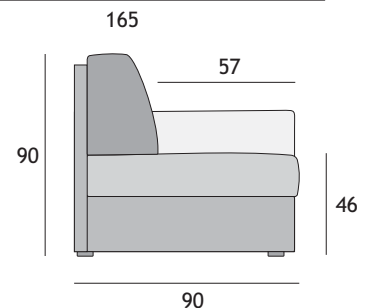

Kotni element / Corner unit

Kutni element / Eckelement

D = 90 cm, L = 90 cm	5/5
----------------------	-----

Ležalniki / Lounger

Ležaljka / Liege

52P/4	D = 200 cm, L = 90 cm	52P/5
31P/4	D = 165 cm, L = 90 cm	31P/5
D = ?, L = ?		

Tabure / Tabouret

Tabure / Taburet

D = 60 cm, L = 60 cm	T60
D = ?, L = ?	

Elementi z ležiščem

Elements with bed
Elementi s ležajem
Elemente mit Liegefläche

Enosed / 1-seater Jednosjed / 1-sitzer	
L = 110 cm	2L/0
Dvosjed / 2-seater Dvosjed / 2-sitzer	
L = 145 cm	3L/0
L = 165 cm	4L/0
L = 195 cm	5L/0
L = ?	

Ležalniki Rica

Corner recliners Rica
Kutni ležajevi Rica
Eckliegen Rica

L1P/6	D = 175 cm, L = 68 cm	L1P/7
D = ?, L = ?		
L1P/0	D = 175 cm, L = 65 cm	
D = ?, L = ?		

Naslon za roko / Armrest

Naslon za roko / Armlehne

0/6	L = 15 cm	0/7
L = ?		

Naslon za roko Rica

Armrest Rica
Naslon za roko Rica
Armlehne Rica

0/6	L = 12 cm	0/7
L = ?		

Ležišče

Bed part of sofa
Ležaj
Bett

Iz elementov lahko sestavimo različne postavitve.
We can provide various installations from the elements.
Elementi se mogu složiti na različite načine.
Aus den Elementen können Sie verschiedene Kombinationen zusammenstellen.