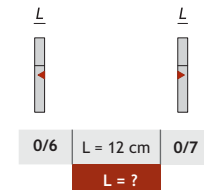

Naslon za roko Rica

Armrest Rica
Naslon za roko Rica
Armlehne Rica

0/6	L = 12 cm	0/7
L = ?