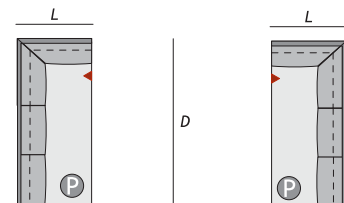

Vzglavnik / Headrest

Naslon za glavu / Kopfstütze

Elementi s predalom

Elements with drawer
Elementi s ladicom
Elemente mit Schublade

Enosed / 1-seater Jednosjed / 1-sitzer	
L = 110 cm	2P/0
Dvosjed / 2-seater Dvosjed / 2-sitzer	
L = 145 cm	3P/0
L = 165 cm	4P/0
L = 195 cm	5P/0
L = ?	

Kotni element / Corner unit

Kutni element / Eckelement

D = 90 cm, L = 90 cm	5/5
----------------------	-----

Ležalniki / Lounger

Ležaljka / Liege

52P/4	D = 200 cm, L = 90 cm	52P/5
31P/4	D = 165 cm, L = 90 cm	31P/5
D = ?, L = ?		

Tabure / Tabouret

Tabure / Taburet

D = 60 cm, L = 60 cm	T60
D = ?, L = ?	

Elementi z ležiščem

Elements with bed
Elementi s ležajem
Elemente mit Liegefläche

Enosed / 1-seater Jednosjed / 1-sitzer	
L = 110 cm	2L/0
Dvosjed / 2-seater Dvosjed / 2-sitzer	
L = 145 cm	3L/0
L = 165 cm	4L/0
L = 195 cm	5L/0
L = ?	

Ležalniki Rica

Corner recliners Rica
Kutni ležajevi Rica
Eckliegen Rica

L1P/6	D = 175 cm, L = 68 cm	L1P/7
D = ?, L = ?		
L1P/0	D = 175 cm, L = 65 cm	
D = ?, L = ?		

Naslon za roko / Armrest

Naslon za roko / Armlehne