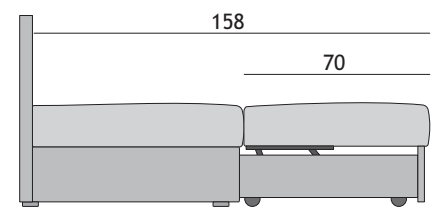

Kotni element / Corner unit

Kutni element / Eckelement

D = 90 cm, L = 90 cm	5/5
----------------------	-----

Ležalniki / Lounger

Ležaljka / Liege

52P/4	D = 200 cm, L = 90 cm	52P/5
31P/4	D = 165 cm, L = 90 cm	31P/5
D = ?, L = ?		

Tabure / Tabouret

Tabure / Taburet

D = 60 cm, L = 60 cm	T60
D = ?, L = ?	

Elementi z ležiščem

Elements with bed
Elementi s ležajem
Elemente mit Liegefläche

Enosed / 1-seater Jednosjed / 1-sitzer	
L = 110 cm	2L/0
Dvosjed / 2-seater Dvosjed / 2-sitzer	
L = 145 cm	3L/0
L = 165 cm	4L/0
L = 195 cm	5L/0
L = ?	

Ležalniki Rica

Corner recliners Rica
Kutni ležajevi Rica
Eckliegen Rica

L1P/6	D = 175 cm, L = 68 cm	L1P/7
D = ?, L = ?		
L1P/0	D = 175 cm, L = 65 cm	
D = ?, L = ?		

Naslon za roko / Armrest

Naslon za roko / Armlehne

0/6	L = 15 cm	0/7
L = ?		

Naslon za roko Rica

Armrest Rica
Naslon za roko Rica
Armlehne Rica

0/6	L = 12 cm	0/7
L = ?		

Ležišče

Bed part of sofa
Ležaj
Bett

Iz elementov lahko sestavimo različne postavitve.
We can provide various installations from the elements.
Elementi se mogu složiti na različite načine.
Aus den Elementen können Sie verschiedene Kombinationen zusammenstellen.