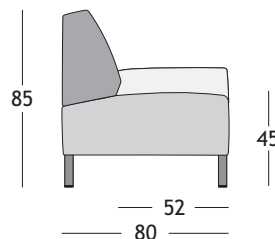

NUBO XL

Sedežni elementi / Seating elements
Elementi za sjedenje / Sitzelemente

Tabure / Tabouret
Tabure / Taburett

Enosed / 1-seater Jednosjed / 1-sitzer	
L = 52 cm	11/0
L = 68 cm	12/0
Dvosed / 2-seater Dvosjed / 2-sitzer	
L = 104 cm	21/0
L = 136 cm	22/0
Trosed / 3-seater Trosjed / 3-sitzer	
L = 188 cm	32/0
L = ?	

D = 80 cm , L = 52 cm	T11/0
D = 80 cm , L = 80 cm	T12/0
D = ? , L = ?	

Kotni element / Corner unit
Kutni element / Eckelement

Miza / Table
Stol / Tisch

D = 80 cm , L = 80cm	5/5

D = 80 cm , L = 80 cm	M/L
D = 80 cm , L = 40 cm	M/S
D = ? , L = ?	

Naslon za roko / Armrest
Naslon za roku / Armlehne

L = 8 cm	ST/8
L = ?	

Željena dimenzija
Your dimension
Željena dimenzija
Gewünschte Abmessung

Kovinske noge - INOX

Metal legs - INOX
Metalne noge - INOX
Metall Beine - INOX

H = 15cm