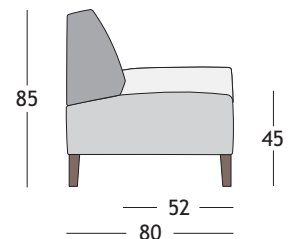

# NUBO XL

**Sedežni elementi** / Seating elements  
Elementi za sjedenje / Sitzelemente

**Tabure** / Tabouret  
Tabure / Taburett

Enosed / 1-seater Jednosjed / 1-sitzer	
L = 52 cm	11/0
L = 68 cm	12/0
Dvosed / 2-seater Dvosjed / 2-sitzer	
L = 104 cm	21/0
L = 136 cm	22/0
Trosed / 3-seater Trosjed / 3-sitzer	
L = 188 cm	32/0
L = ?	

D = 80 cm , L = 52 cm	T11/0
D = 80 cm , L = 80 cm	T12/0
D = ? , L = ?	

**Kotni element** / Corner unit  
Kutni element / Eckelement

**Miza** / Table  
Stol / Tisch

D = 80 cm , L = 80cm	5/5
----------------------	-----

D = 80 cm , L = 80 cm	M/L
D = 80 cm , L = 40 cm	M/S
D = ? , L = ?	

**Naslon za roko** / Armrest  
Naslon za roku / Armlehne

L = 8 cm	ST/8
L = ?	

**Željena dimenzija**  
Your dimension  
Željena dimenzija  
Gewünschte Abmessung

**Kovinske noge - INOX**

Metal legs - INOX  
Metalne noge - INOX  
Metall Beine - INOX

H = 15cm

**Lesene noge**

Wooden legs  
Drvene noge  
Holz Beine

H = 15cm

Iz elementov lahko sestavimo različne postavitve  
We can provide various installations from the elements.  
Elementi se mogu složiti na različite načine.  
Aus den Elementen können Sie verschiedene Kombinationen zusammenstellen.