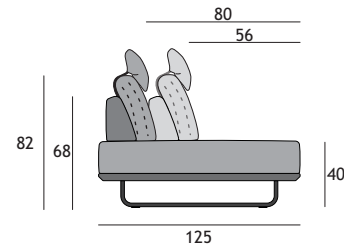

PAVIA LUX

? **Željena dimenzija**
Your dimension

Odprt zaključek
Open end

Sedežni elementi

Seating elements

Enosed / 1-seater	
L = 70 cm	11/0
L = 80 cm	12/0
L = 90 cm	13/0
Dvosed / 2-seater	
L = 140 cm	21/0
L = 160 cm	22/0
L = 180 cm	23/0
L = ?	

Tabure

Tabouret

D = 70 cm, L = 70 cm	T70
D = 90 cm, L = 70 cm	T90
D = 80 cm, L = 80 cm	T80
D = ?, L = ?	

Ležalniki

Recliners

D = 140 cm, L = 70 cm	L12/0
D = 140 cm, L = 80 cm	L13/0
D = 140 cm, L = 90 cm	L14/0
D = 160 cm, L = 70 cm	L22/0
D = 160 cm, L = 80 cm	L23/0
D = 160 cm, L = 90 cm	L24/0
D = 180 cm, L = 70 cm	L32/0
D = 180 cm, L = 80 cm	L33/0
D = 180 cm, L = 90 cm	L34/0
D = 200 cm, L = 70 cm	L42/0
D = 200 cm, L = 80 cm	L43/0
D = 200 cm, L = 90 cm	L44/0
D = ?, L = ?	

Kotni element

Corner unit

L = 125 cm, L = 125 cm	5/5
L = 105 cm, L = 105 cm	5/5s
L = ?	

Kotni ležalniki

Corner recliners

KL1/6	D = 140 cm, L = 125 cm	KL1/7
KL2/6	D = 160 cm, L = 125 cm	KL2/7
KL3/6	D = 180 cm, L = 125 cm	KL3/7
KL5/6	D = 200 cm, L = 125 cm	KL5/7
KL1/6s	D = 140 cm, L = 105 cm	KL1/7s
KL2/6s	D = 160 cm, L = 105 cm	KL2/7s
KL3/6s	D = 180 cm, L = 105 cm	KL3/7s
KL5/6s	D = 200 cm, L = 105 cm	KL5/7s
	D = ?, L = ?	

Polica

Shelf

L = 120 cm, L = 40 cm	0/P
L = 100 cm, L = 40 cm	0/P
L = ?	

Vzglavnik

Headrest
Naslon za glavu
Kopfstütze

Iz elementov lahko sestavimo različne postavitve
We can provide various installations from the elements.
Elementi se mogu složiti na različite načine.
Aus den Elementen können Sie verschiedene Kombinationen zusammenstellen.