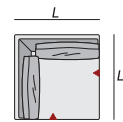

Naslon za roko

Armrest

0/6	D = 125 cm, L = 25 cm	0/7
0/6s	D = 105 cm, L = 25 cm	0/7s
	D = ?, L = ?	

Pregiben naslon za roko

Adjustable armrest

0/6p	D = 125 cm, L = 45 cm	0/7p
0/6ps	D = 105 cm, L = 45 cm	0/7ps
	D = ?, L = ?	

Tabure

Tabouret

D = 70 cm, L = 70 cm	T70
D = 90 cm, L = 70 cm	T90
D = 80 cm, L = 80 cm	T80
D = ?, L = ?	

Ležalniki

Recliners

D = 140 cm, L = 70 cm	L12/0
D = 140 cm, L = 80 cm	L13/0
D = 140 cm, L = 90 cm	L14/0
D = 160 cm, L = 70 cm	L22/0
D = 160 cm, L = 80 cm	L23/0
D = 160 cm, L = 90 cm	L24/0
D = 180 cm, L = 70 cm	L32/0
D = 180 cm, L = 80 cm	L33/0
D = 180 cm, L = 90 cm	L34/0
D = 200 cm, L = 70 cm	L42/0
D = 200 cm, L = 80 cm	L43/0
D = 200 cm, L = 90 cm	L44/0
D = ?, L = ?	

Kotni element

Corner unit

L = 125 cm, L = 125 cm	5/5
L = 105 cm, L = 105 cm	5/5s
L = ?	

Kotni ležalniki

Corner recliners

KL1/6	D = 140 cm, L = 125 cm	KL1/7
KL2/6	D = 160 cm, L = 125 cm	KL2/7
KL3/6	D = 180 cm, L = 125 cm	KL3/7
KL5/6	D = 200 cm, L = 125 cm	KL5/7
KL1/6s	D = 140 cm, L = 105 cm	KL1/7s
KL2/6s	D = 160 cm, L = 105 cm	KL2/7s
KL3/6s	D = 180 cm, L = 105 cm	KL3/7s
KL5/6s	D = 200 cm, L = 105 cm	KL5/7s
	D = ?, L = ?	

Polica

Shelf

L = 120 cm, L = 40 cm	0/P
L = 100 cm, L = 40 cm	0/P
L = ?	

Vzglavnik

Headrest
Naslon za glavu
Kopfstütze

Iz elementov lahko sestavimo različne postavitve
We can provide various installations from the elements.
Elementi se mogu složiti na različite načine.
Aus den Elementen können Sie verschiedene Kombinationen zusammenstellen.