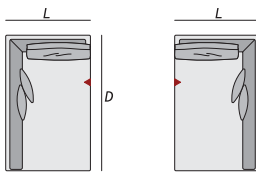

Kotni element

Corner unit

L = 125 cm, L = 125 cm	5/5
L = 105 cm, L = 105 cm	5/5s
L = ?	

Kotni ležalniki

Corner recliners

KL1/6	D = 140 cm, L = 125 cm	KL1/7
KL2/6	D = 160 cm, L = 125 cm	KL2/7
KL3/6	D = 180 cm, L = 125 cm	KL3/7
KL5/6	D = 200 cm, L = 125 cm	KL5/7
KL1/6s	D = 140 cm, L = 105 cm	KL1/7s
KL2/6s	D = 160 cm, L = 105 cm	KL2/7s
KL3/6s	D = 180 cm, L = 105 cm	KL3/7s
KL5/6s	D = 200 cm, L = 105 cm	KL5/7s
	D = ?, L = ?	

Polica

Shelf

L = 120 cm, L = 40 cm	0/P
L = 100 cm, L = 40 cm	0/P
L = ?	

Vzglavnik

Headrest
Naslon za glavu
Kopfstütze

Iz elementov lahko sestavimo različne postavitve
We can provide various installations from the elements.
Elementi se mogu složiti na različite načine.
Aus den Elementen können Sie verschiedene Kombinationen zusammenstellen.